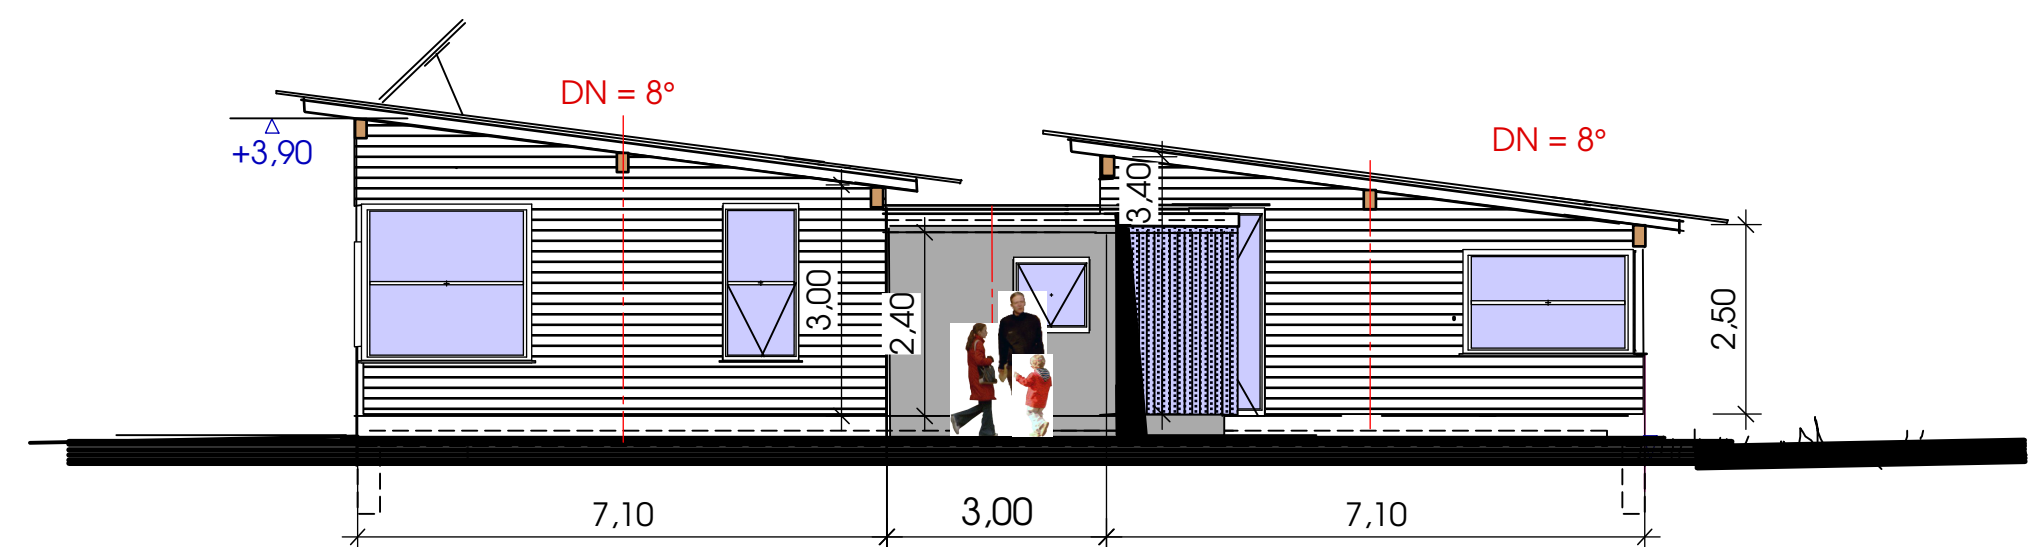

ansicht von süden

ansicht von westen

grundriss  
erdgeschoss

ansicht von norden

ansicht von osten

querschnitt nord/südbau

# FERIENHAUS LÜTOW M. = 1 : 100

BH: Gabriele Blatt, Winthistr. 4-6, 80639 München  
Architekt: Hausbau-Buchner, Falkending 2, 94424 Arnstorf

**VORABZUG**